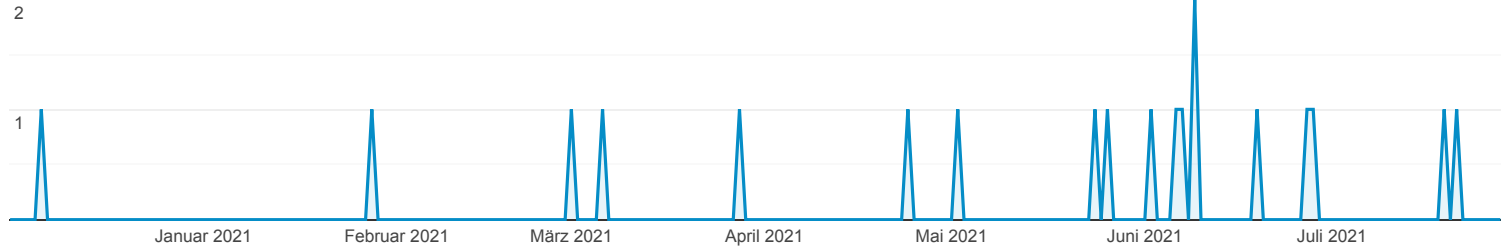

## Suchanfragen

Google Suche: Die 1000 häufigsten Landingpages des Tages

01.12.2020 - 28.07.2021

Alle Nutzer  
100,00 % Klicks

Explorer

Klicks

Diese Daten wurden mit folgendem Filterausdruck gefiltert: zelt.

Suchanfrage	Klicks	Impressionen	Klickrate (Click-through-Rate, CTR)	Durchschnittliche Position
	<b>19</b> % des Gesamtwerts: 25,00 % (76)	<b>680</b> % des Gesamtwerts: 20,83 % (3.265)	<b>2,79 %</b> Durchn. für Datenansicht: 2,33 % (20,04 %)	<b>10</b> Durchn. für Datenansicht: 31 (-66,72 %)
1. partyzelt mieten magdeburg	<b>12</b> (63,16 %)	<b>285</b> (41,91 %)	4,21 %	8,3
2. zeltverleih magdeburg	<b>4</b> (21,05 %)	<b>189</b> (27,79 %)	2,12 %	9,2
3. zelt mieten magdeburg	<b>3</b> (15,79 %)	<b>34</b> (5,00 %)	8,82 %	10
4. bierzelt mieten	<b>0</b> (0,00 %)	<b>6</b> (0,88 %)	0,00 %	6,2
5. bierzelte mieten	<b>0</b> (0,00 %)	<b>1</b> (0,15 %)	0,00 %	70
6. bierzeltgarnitur mieten	<b>0</b> (0,00 %)	<b>1</b> (0,15 %)	0,00 %	2,0
7. bierzeltgarnitur mieten magdeburg	<b>0</b> (0,00 %)	<b>1</b> (0,15 %)	0,00 %	2,0
8. festzelt mieten	<b>0</b> (0,00 %)	<b>9</b> (1,32 %)	0,00 %	3,2
9. festzeltverleih	<b>0</b> (0,00 %)	<b>1</b> (0,15 %)	0,00 %	5,0
10. gartenzelt kaufen	<b>0</b> (0,00 %)	<b>1</b> (0,15 %)	0,00 %	72
11. party zelt mieten	<b>0</b> (0,00 %)	<b>1</b> (0,15 %)	0,00 %	93
12. party zelt verleih	<b>0</b> (0,00 %)	<b>5</b> (0,74 %)	0,00 %	7,8
13. partyzelt	<b>0</b> (0,00 %)	<b>3</b> (0,44 %)	0,00 %	3,3
14. partyzelt ausleihen	<b>0</b> (0,00 %)	<b>3</b> (0,44 %)	0,00 %	2,0
15. partyzelt mieten	<b>0</b> (0,00 %)	<b>22</b> (3,24 %)	0,00 %	5,4
16. partyzelt mieten in der nähe	<b>0</b> (0,00 %)	<b>6</b> (0,88 %)	0,00 %	2,0
17. partyzelte	<b>0</b> (0,00 %)	<b>31</b> (4,56 %)	0,00 %	5,3
18. partyzelte mieten	<b>0</b> (0,00 %)	<b>4</b> (0,59 %)	0,00 %	5,0
19. partyzelte24	<b>0</b> (0,00 %)	<b>1</b> (0,15 %)	0,00 %	10
20. partyzeltverleih	<b>0</b> (0,00 %)	<b>3</b> (0,44 %)	0,00 %	3,3