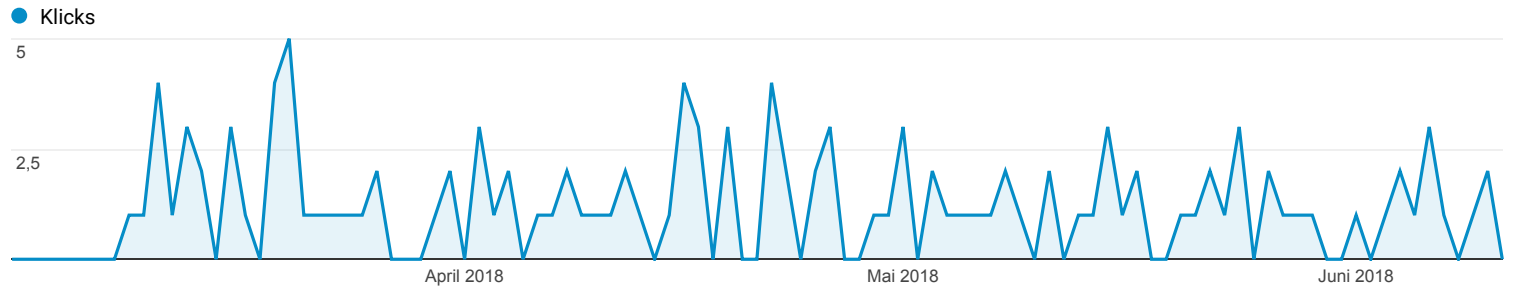

## Suchanfragen

Google-Suche: Die 1000 häufigsten Zielseiten des Tages

Alle Nutzer  
100,00 % Klicks

01.03.2018 - 11.06.2018

### Explorer

Suchanfrage	Klicks	Impressionen	Klickrate (Click-through-Rate, CTR)	Durchschnittliche Position
	<b>122</b> % des Gesamtwerts: 100,00 % (122)	<b>2.020</b> % des Gesamtwerts: 100,00 % (2.020)	<b>6,04 %</b> Durchn. für Datenansicht: 6,04 % (0,00 %)	<b>18</b> Durchn. für Datenansicht: 18 (0,00 %)
1. (other)	<b>69</b> (56,56 %)	<b>766</b> (37,92 %)	9,01 %	11
2. partyzelt mieten magdeburg	<b>14</b> (11,48 %)	<b>199</b> (9,85 %)	7,04 %	7,4
3. zeltverleih magdeburg	<b>8</b> (6,56 %)	<b>151</b> (7,48 %)	5,30 %	5,7
4. festzelt mieten magdeburg	<b>4</b> (3,28 %)	<b>47</b> (2,33 %)	8,51 %	7,2
5. zeltverleih magdeburg preise	<b>4</b> (3,28 %)	<b>30</b> (1,49 %)	13,33 %	4,8
6. zeltverleih sachsen anhalt	<b>4</b> (3,28 %)	<b>55</b> (2,72 %)	7,27 %	4,4
7. bauzelt und wetterschutzelte	<b>3</b> (2,46 %)	<b>46</b> (2,28 %)	6,52 %	7,0
8. partyzelt mieten sachsen-anhalt	<b>3</b> (2,46 %)	<b>55</b> (2,72 %)	5,45 %	7,5
9. festzelt mieten sachsen-anhalt	<b>2</b> (1,64 %)	<b>38</b> (1,88 %)	5,26 %	7,2
10. partyzeltverleih magdeburg	<b>2</b> (1,64 %)	<b>5</b> (0,25 %)	40,00 %	6,6
11. wetterschutzzelt	<b>2</b> (1,64 %)	<b>42</b> (2,08 %)	4,76 %	7,7
12. zelt mieten magdeburg	<b>2</b> (1,64 %)	<b>17</b> (0,84 %)	11,76 %	8,2
13. externer datenschutzbeauftragter sachsen-anhalt	<b>1</b> (0,82 %)	<b>1</b> (0,05 %)	100,00 %	46
14. festzelt mieten	<b>1</b> (0,82 %)	<b>4</b> (0,20 %)	25,00 %	5,5
15. festzelt vermietung magdeburg	<b>1</b> (0,82 %)	<b>35</b> (1,73 %)	2,86 %	6,7
16. zelt mieten	<b>1</b> (0,82 %)	<b>6</b> (0,30 %)	16,67 %	4,7
17. zeltverleih	<b>1</b> (0,82 %)	<b>15</b> (0,74 %)	6,67 %	3,8
18. 123 zeltverleih	<b>0</b> (0,00 %)	<b>1</b> (0,05 %)	0,00 %	52
19. amazon partyzelt	<b>0</b> (0,00 %)	<b>2</b> (0,10 %)	0,00 %	97